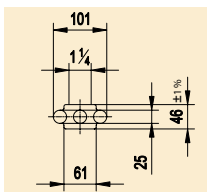

RETRO 2 COLUMN																							
Watts Output @ 50 °ΔT*	16	19	22	25	28	33	37	41	44	-	55	-	67	73	-	86	106	125	140	154	174	195	209
Watts Output @ 60 °ΔT*	20	24	28	32	35	42	47	52	55	-	69	-	84	92	-	108	134	158	176	194	219	246	263
RETRO 3 COLUMN																							
Watts Output @ 50 °ΔT*	22	27	31	-	41	-	51	55	60	68	-	88	89	98	107	116	143	170	189	208	236	262	281
Watts Output @ 60 °ΔT*	28	34	39	-	52	-	64	69	76	86	-	111	112	123	135	146	180	214	238	262	297	330	354
RETRO 4 COLUMN																							
Watts Output @ 50 °ΔT*	29	35	40	-	52	-	65	71	77	87	95	-	112	124	136	147	180	214	237	260	295	328	351
Watts Output @ 60 °ΔT*	37	44	50	-	66	-	82	89	97	110	120	-	141	156	171	185	227	270	299	328	372	413	442
RETRO 5 COLUMN																							
Watts Output @ 50 °ΔT*	35	42	48	56	64	72	80	87	95	-	117	-	138	151	-	179	215	256	282	308	347	385	413
Watts Output @ 60 °ΔT*	44	53	60	71	81	91	101	110	120	-	147	-	174	190	-	226	271	323	355	388	437	485	520
RETRO 6 COLUMN																							
Watts Output @ 50 °ΔT*	42	49	57	66	75	84	94	103	113	-	137	-	163	180	-	209	250	297	330	359	403	449	481
Watts Output @ 60 °ΔT*	53	62	72	83	95	106	118	130	142	-	173	-	205	227	-	263	315	374	416	452	508	566	606
Height	220	260	300	350	400	450	500	550	600	680	750	880	900	1000	1100	1200	1500	1800	2000	2200	2500	2800	3000

Not including feet: Feet add 100mm to height *per section / All sections are 46mm wide

THE RETRO RANGE

Floor Mounted Retro Brackets

Wall Mounted Retro Brackets

Retro 2 Column
 Depth 64mm
 Wall to Front Edge 99mm
 Wall to Pipework centre 67mm

Retro 3 Column
 Depth 101mm
 Wall to Front Edge 136mm
 Wall to Pipework centre 86mm

Retro 4 Column
 Depth 139mm
 Wall to Front Edge 174mm
 Wall to Pipework centre 105mm

Retro 5 Column
 Depth 177mm
 Wall to Front Edge 212mm
 Wall to Pipework centre 124mm