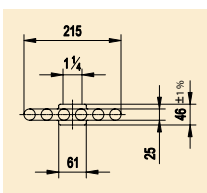

RETRO 2 COLUMN																							
Watts Output @ 50 °ΔT*	16	19	22	25	28	33	37	41	44	-	55	-	67	73	-	86	106	125	140	154	174	195	209
Watts Output @ 60 °ΔT*	20	24	28	32	35	42	47	52	55	-	69	-	84	92	-	108	134	158	176	194	219	246	263
RETRO 3 COLUMN																							
Watts Output @ 50 °ΔT*	22	27	31	-	41	-	51	55	60	68	-	88	89	98	107	116	143	170	189	208	236	262	281
Watts Output @ 60 °ΔT*	28	34	39	-	52	-	64	69	76	86	-	111	112	123	135	146	180	214	238	262	297	330	354
RETRO 4 COLUMN																							
Watts Output @ 50 °ΔT*	29	35	40	-	52	-	65	71	77	87	95	-	112	124	136	147	180	214	237	260	295	328	351
Watts Output @ 60 °ΔT*	37	44	50	-	66	-	82	89	97	110	120	-	141	156	171	185	227	270	299	328	372	413	442
RETRO 5 COLUMN																							
Watts Output @ 50 °ΔT*	35	42	48	56	64	72	80	87	95	-	117	-	138	151	-	179	215	256	282	308	347	385	413
Watts Output @ 60 °ΔT*	44	53	60	71	81	91	101	110	120	-	147	-	174	190	-	226	271	323	355	388	437	485	520
RETRO 6 COLUMN																							
Watts Output @ 50 °ΔT*	42	49	57	66	75	84	94	103	113	-	137	-	163	180	-	209	250	297	330	359	403	449	481
Watts Output @ 60 °ΔT*	53	62	72	83	95	106	118	130	142	-	173	-	205	227	-	263	315	374	416	452	508	566	606
Height	220	260	300	350	400	450	500	550	600	680	750	880	900	1000	1100	1200	1500	1800	2000	2200	2500	2800	3000

Not including feet: Feet add 100mm to height *per section / All sections are 46mm wide

THE RETRO RANGE

Floor Mounted Retro Brackets

Wall Mounted Retro Brackets

Retro 2 Column
 Depth 64mm
 Wall to Front Edge 99mm
 Wall to Pipework centre 67mm

Retro 3 Column
 Depth 101mm
 Wall to Front Edge 136mm
 Wall to Pipework centre 86mm

Retro 4 Column
 Depth 139mm
 Wall to Front Edge 174mm
 Wall to Pipework centre 105mm

Retro 5 Column
 Depth 177mm
 Wall to Front Edge 212mm
 Wall to Pipework centre 124mm