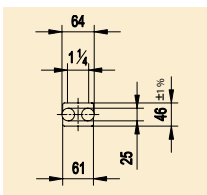

RETRO 2 COLUMN																							
Watts Output @ 50 °ΔT*	16	19	22	25	28	33	37	41	44	-	55	-	67	73	-	86	106	125	140	154	174	195	209
Watts Output @ 60 °ΔT*	20	24	28	32	35	42	47	52	55	-	69	-	84	92	-	108	134	158	176	194	219	246	263
RETRO 3 COLUMN																							
Watts Output @ 50 °ΔT*	22	27	31	-	41	-	51	55	60	68	-	88	89	98	107	116	143	170	189	208	236	262	281
Watts Output @ 60 °ΔT*	28	34	39	-	52	-	64	69	76	86	-	111	112	123	135	146	180	214	238	262	297	330	354
RETRO 4 COLUMN																							
Watts Output @ 50 °ΔT*	29	35	40	-	52	-	65	71	77	87	95	-	112	124	136	147	180	214	237	260	295	328	351
Watts Output @ 60 °ΔT*	37	44	50	-	66	-	82	89	97	110	120	-	141	156	171	185	227	270	299	328	372	413	442
RETRO 5 COLUMN																							
Watts Output @ 50 °ΔT*	35	42	48	56	64	72	80	87	95	-	117	-	138	151	-	179	215	256	282	308	347	385	413
Watts Output @ 60 °ΔT*	44	53	60	71	81	91	101	110	120	-	147	-	174	190	-	226	271	323	355	388	437	485	520
RETRO 6 COLUMN																							
Watts Output @ 50 °ΔT*	42	49	57	66	75	84	94	103	113	-	137	-	163	180	-	209	250	297	330	359	403	449	481
Watts Output @ 60 °ΔT*	53	62	72	83	95	106	118	130	142	-	173	-	205	227	-	263	315	374	416	452	508	566	606
Height	220	260	300	350	400	450	500	550	600	680	750	880	900	1000	1100	1200	1500	1800	2000	2200	2500	2800	3000

Not including feet: Feet add 100mm to height *per section / All sections are 46mm wide

THE RETRO RANGE

Floor Mounted Retro Brackets

Wall Mounted Retro Brackets

Retro 2 Column
 Depth 64mm
 Wall to Front Edge 99mm
 Wall to Pipework centre 67mm

Retro 3 Column
 Depth 101mm
 Wall to Front Edge 136mm
 Wall to Pipework centre 86mm

Retro 4 Column
 Depth 139mm
 Wall to Front Edge 174mm
 Wall to Pipework centre 105mm

Retro 5 Column
 Depth 177mm
 Wall to Front Edge 212mm
 Wall to Pipework centre 124mm