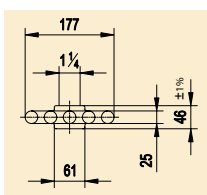

RETRO 2 COLUMN																							
Watts Output @ 50 °ΔT*	16	19	22	25	28	33	37	41	44	-	55	-	67	73	-	86	106	125	140	154	174	195	209
Watts Output @ 60 °ΔT*	20	24	28	32	35	42	47	52	55	-	69	-	84	92	-	108	134	158	176	194	219	246	263
RETRO 3 COLUMN																							
Watts Output @ 50 °ΔT*	22	27	31	-	41	-	51	55	60	68	-	88	89	98	107	116	143	170	189	208	236	262	281
Watts Output @ 60 °ΔT*	28	34	39	-	52	-	64	69	76	86	-	111	112	123	135	146	180	214	238	262	297	330	354
RETRO 4 COLUMN																							
Watts Output @ 50 °ΔT*	29	35	40	-	52	-	65	71	77	87	95	-	112	124	136	147	180	214	237	260	295	328	351
Watts Output @ 60 °ΔT*	37	44	50	-	66	-	82	89	97	110	120	-	141	156	171	185	227	270	299	328	372	413	442
RETRO 5 COLUMN																							
Watts Output @ 50 °ΔT*	35	42	48	56	64	72	80	87	95	-	117	-	138	151	-	179	215	256	282	308	347	385	413
Watts Output @ 60 °ΔT*	44	53	60	71	81	91	101	110	120	-	147	-	174	190	-	226	271	323	355	388	437	485	520
RETRO 6 COLUMN																							
Watts Output @ 50 °ΔT*	42	49	57	66	75	84	94	103	113	-	137	-	163	180	-	209	250	297	330	359	403	449	481
Watts Output @ 60 °ΔT*	53	62	72	83	95	106	118	130	142	-	173	-	205	227	-	263	315	374	416	452	508	566	606
Height	220	260	300	350	400	450	500	550	600	680	750	880	900	1000	1100	1200	1500	1800	2000	2200	2500	2800	3000

Not including feet: Feet add 100mm to height *per section / All sections are 46mm wide

THE RETRO RANGE

Floor Mounted Retro Brackets

Wall Mounted Retro Brackets

Retro 2 Column
 Depth 64mm
 Wall to Front Edge 99mm
 Wall to Pipework centre 67mm

Retro 3 Column
 Depth 101mm
 Wall to Front Edge 136mm
 Wall to Pipework centre 86mm

Retro 4 Column
 Depth 139mm
 Wall to Front Edge 174mm
 Wall to Pipework centre 105mm

Retro 5 Column
 Depth 177mm
 Wall to Front Edge 212mm
 Wall to Pipework centre 124mm